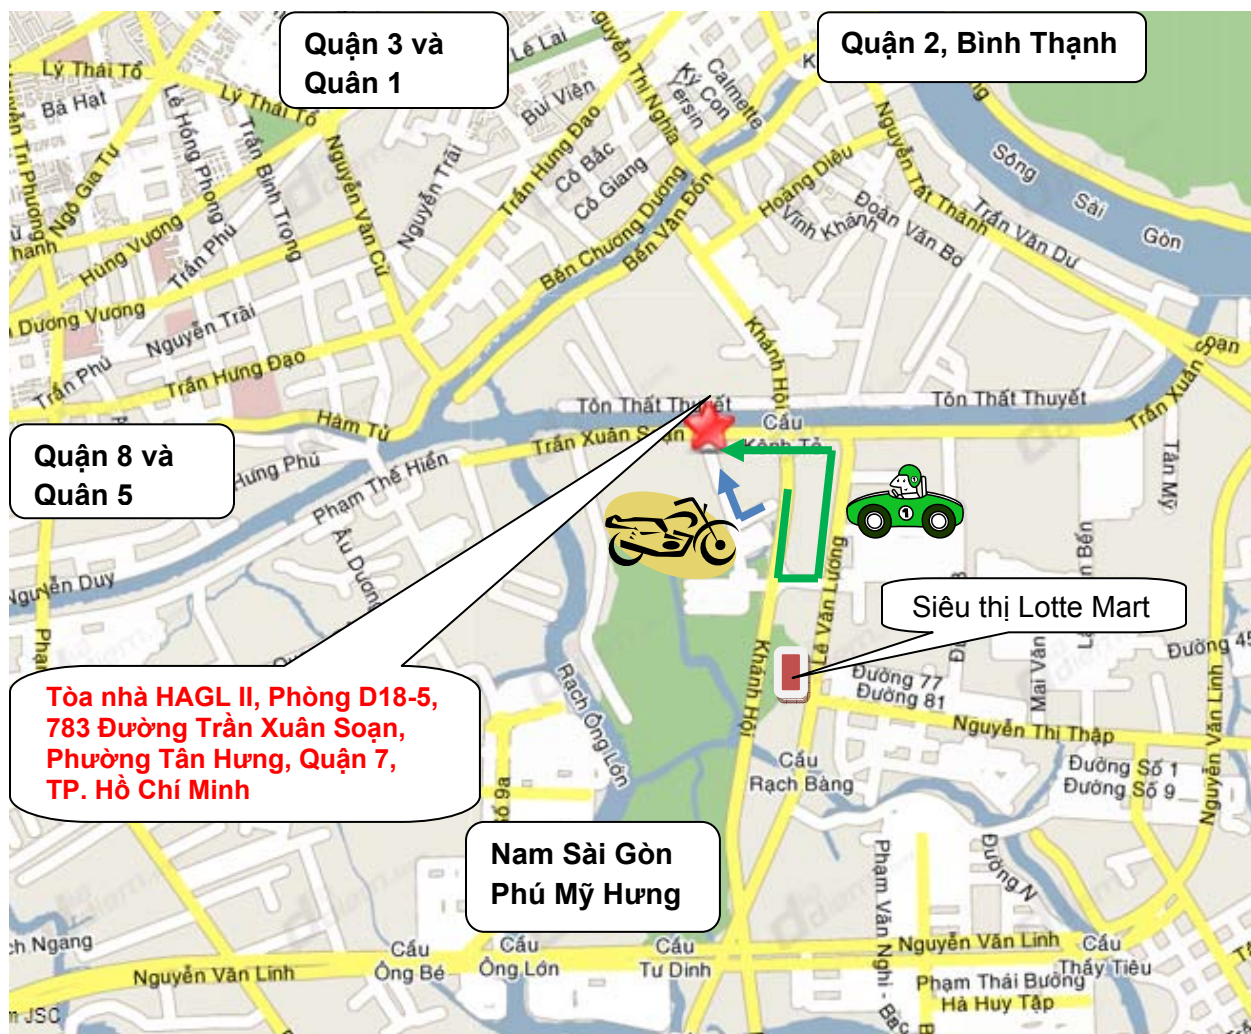

Quận 3 và Quận 1

Quận 2, Bình Thạnh

Quận 8 và Quận 5

Tòa nhà HAGL II, Phòng D18-5,
783 Đường Trần Xuân Soạn,
Phường Tân Hưng, Quận 7,
TP. Hồ Chí Minh

Nam Sài Gòn
Phú Mỹ Hưng

Siêu thị Lotte Mart